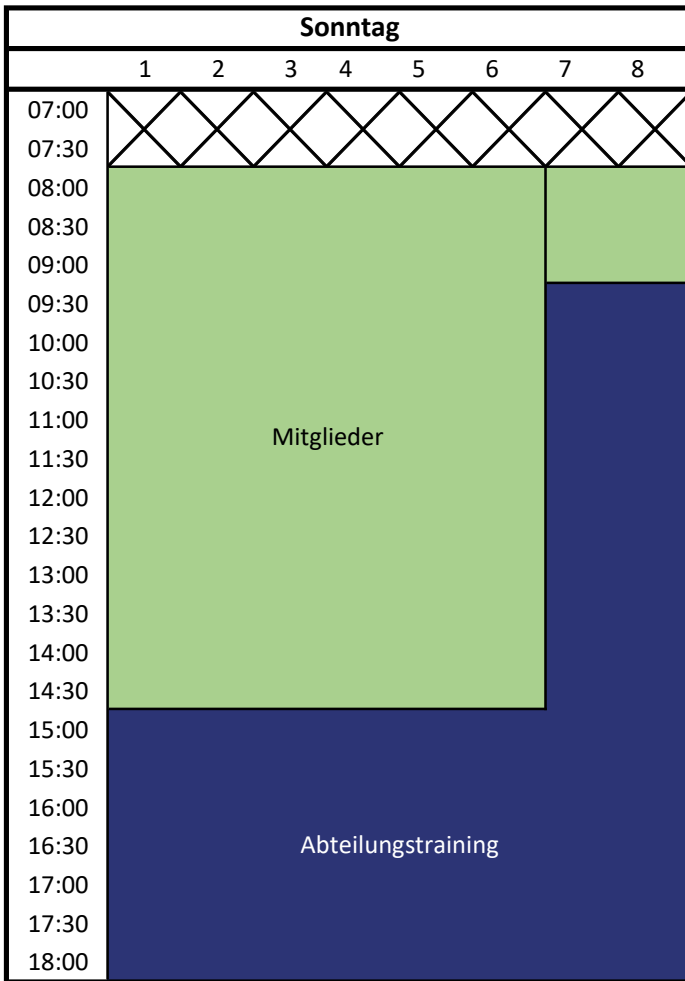

Badbelegung Sommerferien

Legende: Externschwimmen

- SA Schwimmabteilung
- TRI Triathlon
- WB Wasserball
- KiA Kids in Action
- KA/TA Kanuten/Taucher
- Mi Mitglieder
- SA Landesstützpunkt
- MFK Landesverband

Schwimmzeiten für Mitglieder

- Mo 14:00 - 21:30
- Di 6:00 - 21:30 (ab 20 Uhr auf Querbahnen)
- Mi 6:30 - 21:30
- Do 6:00 - 21:30 (teilweise ab 20 Uhr auf Querbahnen)
- Fr 6:30 - 21:30
- Sa 7:00 - 16:45 (teilweise ab 15 Uhr auf Querbahnen)
- So 8:00 - 14:45

Regelung für die Feiertage:

Die Schwimmhalle bleibt an den folgenden Feiertagen geschlossen:
 Neujahr, 1. & 2. Weihnachtsfeiertag, sowie an allen Feiertagen, die auf einen Montag fallen (Reinigung; gilt auch an Rosenmontag)
 Weiberfastnacht ist das Schwimmbad von 6 bis 12 Uhr geöffnet, an allen übrigen Feiertagen ist wie sonntags geöffnet!