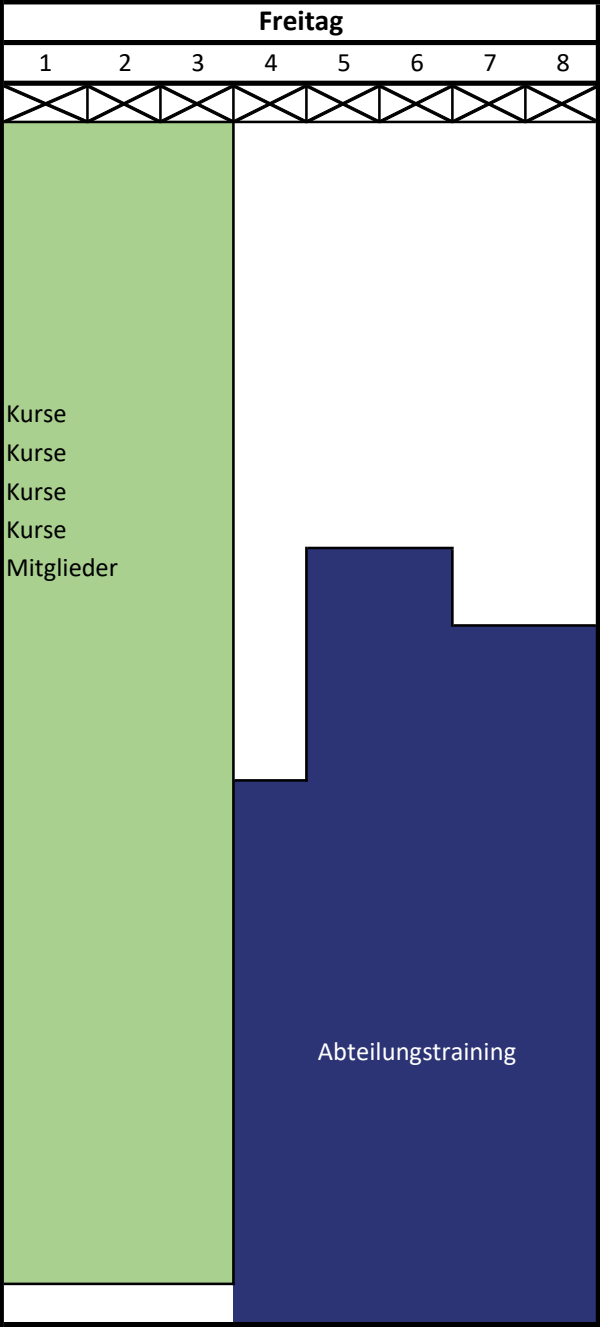

Badbelegung Sommerferien

Badbelegung Sommerferien

Legende: Externschwimmen

- SA Schwimmabteilung
- TRI Triathlon
- WB Wasserball
- KiA Kids in Action
- KA/TA Kanuten/Taucher
- Mi Mitglieder
- SA Landesstützpunkt
- MFK Landesverband

Schwimmzeiten für Mitglieder

- Mo 14:00 - 21:30
- Di 6:00 - 21:30 (ab 20 Uhr auf Querbahnen)
- Mi 6:30 - 21:30
- Do 6:00 - 21:30 (teilweise ab 20 Uhr auf Querbahnen)
- Fr 6:30 - 21:30
- Sa 7:00 - 16:45 (teilweise ab 15 Uhr auf Querbahnen)
- So 8:00 - 14:45

Regelung für die Feiertage:

Die Schwimmhalle bleibt an den folgenden Feiertagen geschlossen:
 Neujahr, 1. & 2. Weihnachtsfeiertag, sowie an allen Feiertagen, die auf einen Montag fallen (Reinigung; gilt auch an Rosenmontag)
 Weiberfastnacht ist das Schwimmbad von 6 bis 12 Uhr geöffnet, an allen übrigen Feiertagen ist wie sonntags geöffnet!