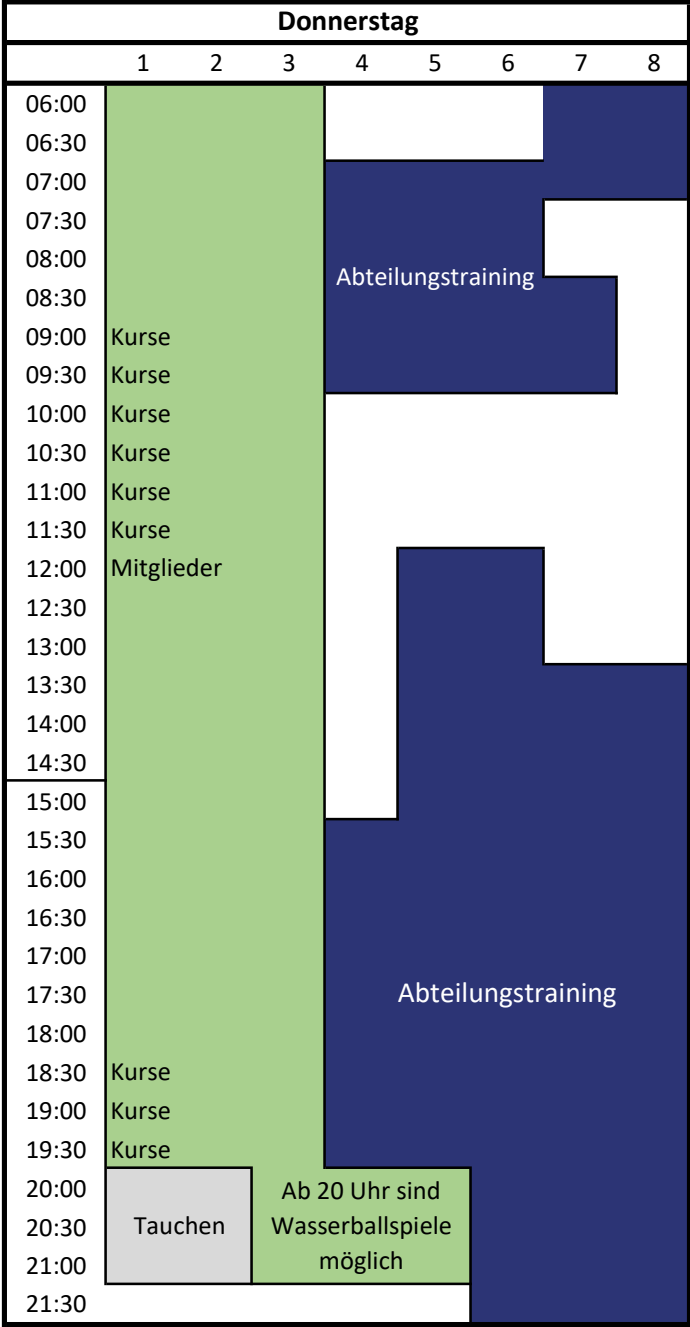

Badbelegung Sommerferien

Badbelegung Sommerferien

Legende: Externschwimmen

- SA Schwimmabteilung
- TRI Triathlon
- WB Wasserball
- KiA Kids in Action
- KA/TA Kanuten/Taucher
- Mi Mitglieder
- SA Landesstützpunkt
- MFK Landesverband

Schwimmzeiten für Mitglieder

- Mo 14:00 - 21:30
- Di 6:00 - 21:30 (ab 20 Uhr auf Querbahnen)
- Mi 6:30 - 21:30
- Do 6:00 - 21:30 (teilweise ab 20 Uhr auf Querbahnen)
- Fr 6:30 - 21:30
- Sa 7:00 - 16:45 (teilweise ab 15 Uhr auf Querbahnen)
- So 8:00 - 14:45

Regelung für die Feiertage:

Die Schwimmhalle bleibt an den folgenden Feiertagen geschlossen:
 Neujahr, 1. & 2. Weihnachtsfeiertag, sowie an allen Feiertagen, die auf einen Montag fallen (Reinigung; gilt auch an Rosenmontag)
 Weiberfastnacht ist das Schwimmbad von 6 bis 12 Uhr geöffnet, an allen übrigen Feiertagen ist wie sonntags geöffnet!