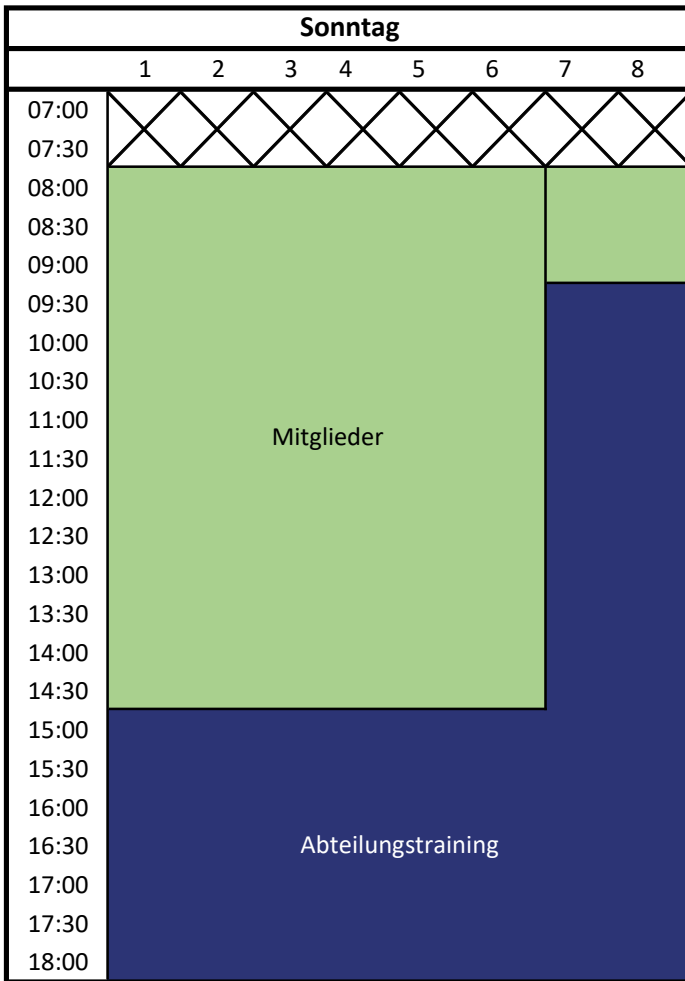

Badbelegung Sommerferien

Badbelegung Sommerferien

Legende: Externschwimmen

- SA Schwimmabteilung
- TRI Triathlon
- WB Wasserball
- KiA Kids in Action
- KA/TA Kanuten/Taucher
- Mi Mitglieder
- SA Landesstützpunkt
- MFK Landesverband

Schwimmzeiten für Mitglieder

- Mo 14:00 - 21:30
- Di 6:00 - 21:30 (ab 20 Uhr auf Querbahnen)
- Mi 6:30 - 21:30
- Do 6:00 - 21:30 (teilweise ab 20 Uhr auf Querbahnen)
- Fr 6:30 - 21:30
- Sa 7:00 - 16:45 (teilweise ab 15 Uhr auf Querbahnen)
- So 8:00 - 14:45

Regelung für die Feiertage:

Die Schwimmhalle bleibt an den folgenden Feiertagen geschlossen:
 Neujahr, 1. & 2. Weihnachtsfeiertag, sowie an allen Feiertagen, die auf einen Montag fallen (Reinigung; gilt auch an Rosenmontag)
 Weiberfastnacht ist das Schwimmbad von 6 bis 12 Uhr geöffnet, an allen übrigen Feiertagen ist wie sonntags geöffnet!